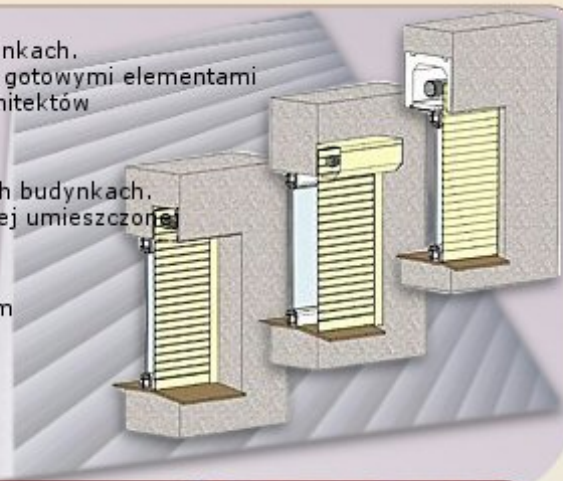

- Rolety w systemie nadprożowym
  Jest stosowany w nowo wznoszonych budynkach.
  Oferowane przez naszą firmę skrzynki są gotowymi elementami budowlanymi do wykorzystania przez architektów i przedsiębiorstwa budowlane.
- Rolety w systemie adaptacyjnym
  Przeznaczony do stosowania w istniejących budynkach.
  Roleta zwijana jest do skrzynki aluminiowej umieszczonej na ścianie lub w ościeży.
- Rolety w systemie podtynkowym
  System do zastosowania przede wszystkim w nowo wznoszonych budynkach, ale także w obiektach już istniejących (po dokonaniu niezbędnych zmian w obrębie nadproża).
  Zapewnia on optymalne rozwiązanie projektantom i budowniczym