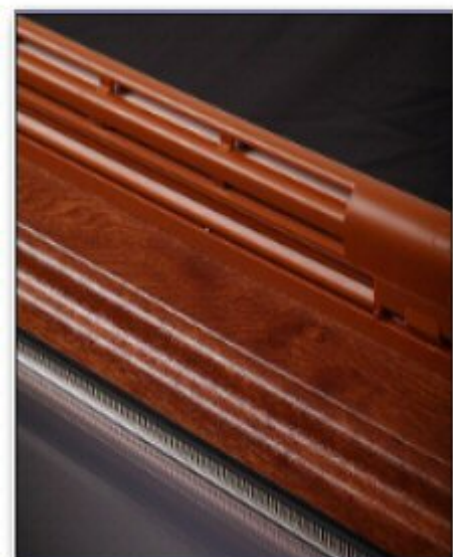

### ROLETY MATERIAŁOWE

- idealne do okien z PCV, aluminium i drewna
- niezawodny samohamujący mechanizm sterujący
- ograniczone do minimum przenikanie światła słonecznego dzięki prowadnicom bocznym i kasecie osłaniającej
- bogata kolekcja materiałów, duży wybór wzorów i kolorów
- maskownice boczne

### ŻALUZJE POZIOME

- nowoczesne i funkcjonalne
- nowy zintegrowany mechanizm: podnoszenie i sterowanie żaluzją jednym mechanizmem łańcuszkowym
- stosowane do wszystkich typów okien
- niewidoczny system mocowania
- prosty montaż, który nie uszkadza profilu okna

### ROLETY MATERIAŁOWE

- funkcjonalne, estetyczne, nowoczesne
- proste i niezawodne mechanizmy sterujące
- bogata kolekcja materiałów, duży wybór wzorów i kolorów, tkaniny firanowe, refleksyjne, podgumowane
- możliwość zastosowania sterowania ręcznego, sprężynowego lub elektrycznego

### NAWIEWNIKI

- nawiewniki higrosterowalne
- w pełni automatyczne
- chronią ściany budynku przed zawilgoceniem
- estetyczne i łatwe w utrzymaniu czystości
- raz zamontowane w oknie nie wymagają obsługi
- dostępne kolory: biały, brązowy oraz karmelowy
- w przypadku wzrostu wilgotności samoczynnie zwiększają przepływ powietrza, osuszając pomieszczenie