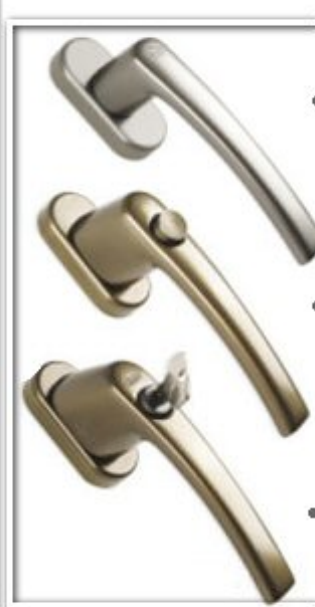

KLAMKI

- klamka standard
- klamka z przyciskiem
- klamka z kluczykiem